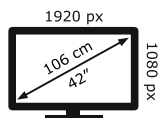

METZ

42MTC6000

66 kWh/1000h

2019/2013